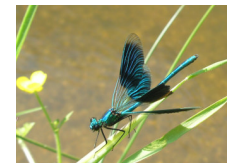

Dienstag, 04.07. 10.00-15.00 Uhr Kostenlose BNE-Veranstaltung

Drachen der Lüfte für Kinder ab 8 Jahre

Im Sommer fliegen sie über Teiche und jagen Mücken, Fliegen und Bremsen. Damit sind Libellen sehr nützliche Tiere. Sie sind oft blau, rot oder grün gefärbt und ihre Flügel glitzern im Sonnenlicht. Nur im Sommer trifft man sie als Flugakrobaten an.

Wir begeben uns auf die Suche nach Libellen: Wo sitzen, fliegen und leben sie?

Wie sehen sie aus und wie kann man sie erkennen und unterscheiden? Können wir auch ihre gut getarnten Larven entdecken?

Gemeinsam mit der Biologin der Biologischen Station Krickenbeck begeben wir uns auf die Pirsch an den Teichen des Naturschutzhofs und wollen versuchen, den Libellen und ihrer Biologie nahe zu kommen.